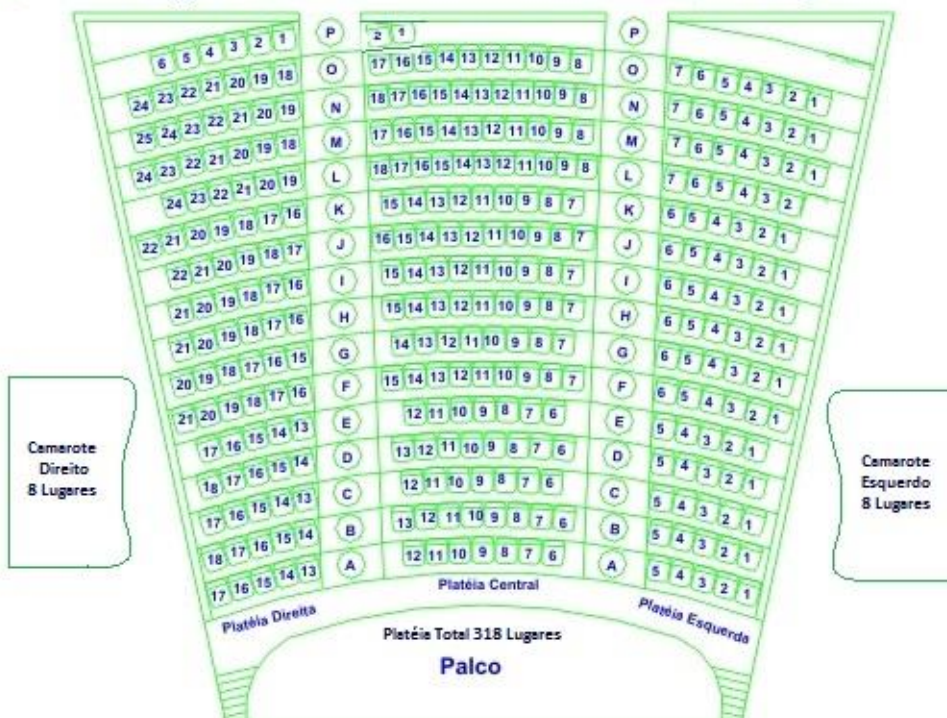

SCAJHO TEATRO ALFREDO SIGWALT

Rua Roberto Trompowski, 63
Tel: (49) 522-3437
Joaçaba - SC

Mezanino Direito
64 Lugares

Mezanino Esquerdo
61 Lugares

Camarote
Direito
8 Lugares

Camarote
Esquerdo
8 Lugares

Platéia Total 318 Lugares

Palco